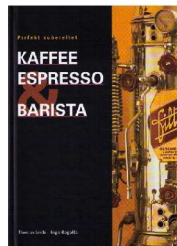

PREISLISTE BARISTAZUBEHÖR

1

2

3

1

2

3

4

5

6

7

ZUBEHÖR	PREIS (CHF)
1 Shotglas	6,00
2 Grammwaage	38,00
3 Latte Art-Tool (3er Set)	65,00
4 Latte Art Bottle	5,00
5 Schraubenzieher Knirps	13,50
6 Buch Kaffee, Espresso & Barista	35,00
7 Tampingmatte	15,00