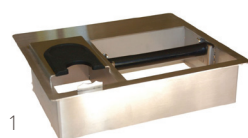

PREISLISTE KAFFEESATZ

PROFESSIONAL

SUDSCHUBLADE

PREIS (CHF)

1 Exclusive L	B 36cm / T 30cm / H 11cm	360,00
---------------	--------------------------	--------

2 Ersatz-Silikonschlauch	353mm	9,50
--------------------------	-------	------

ABSCHLAGRAHMEN

PREIS (CHF)

1 Countertop-Combi	Aussenmasse: B 304mm / T 196mm	320,00
--------------------	--------------------------------	--------

2 Ersatz-Silikonschlauch	215mm	9,50
--------------------------	-------	------

PRIVAT

SUDSCHUBLADE

PREIS (CHF)

1 Exclusive S	B 23cm / T 30cm / H 11cm	280,00
---------------	--------------------------	--------

2 Ersatz-Silikonschlauch	353mm	9,50
--------------------------	-------	------