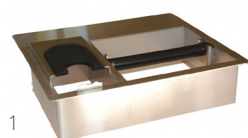

### SUDSCHUBLADE

PREIS (CHF)

1 Exclusive L	B 36cm / T 30cm / H 11cm	360,00
---------------	--------------------------	--------

2 Ersatz-Silikonschlauch	353mm	9,50
--------------------------	-------	------

### ABSCHLAGGRAHMEN

PREIS (CHF)

1 Countertop-Combi	Aussenmasse: B 304mm / T 196mm	320,00
--------------------	--------------------------------	--------

2 Ersatz-Silikonschlauch	215mm	9,50
--------------------------	-------	------